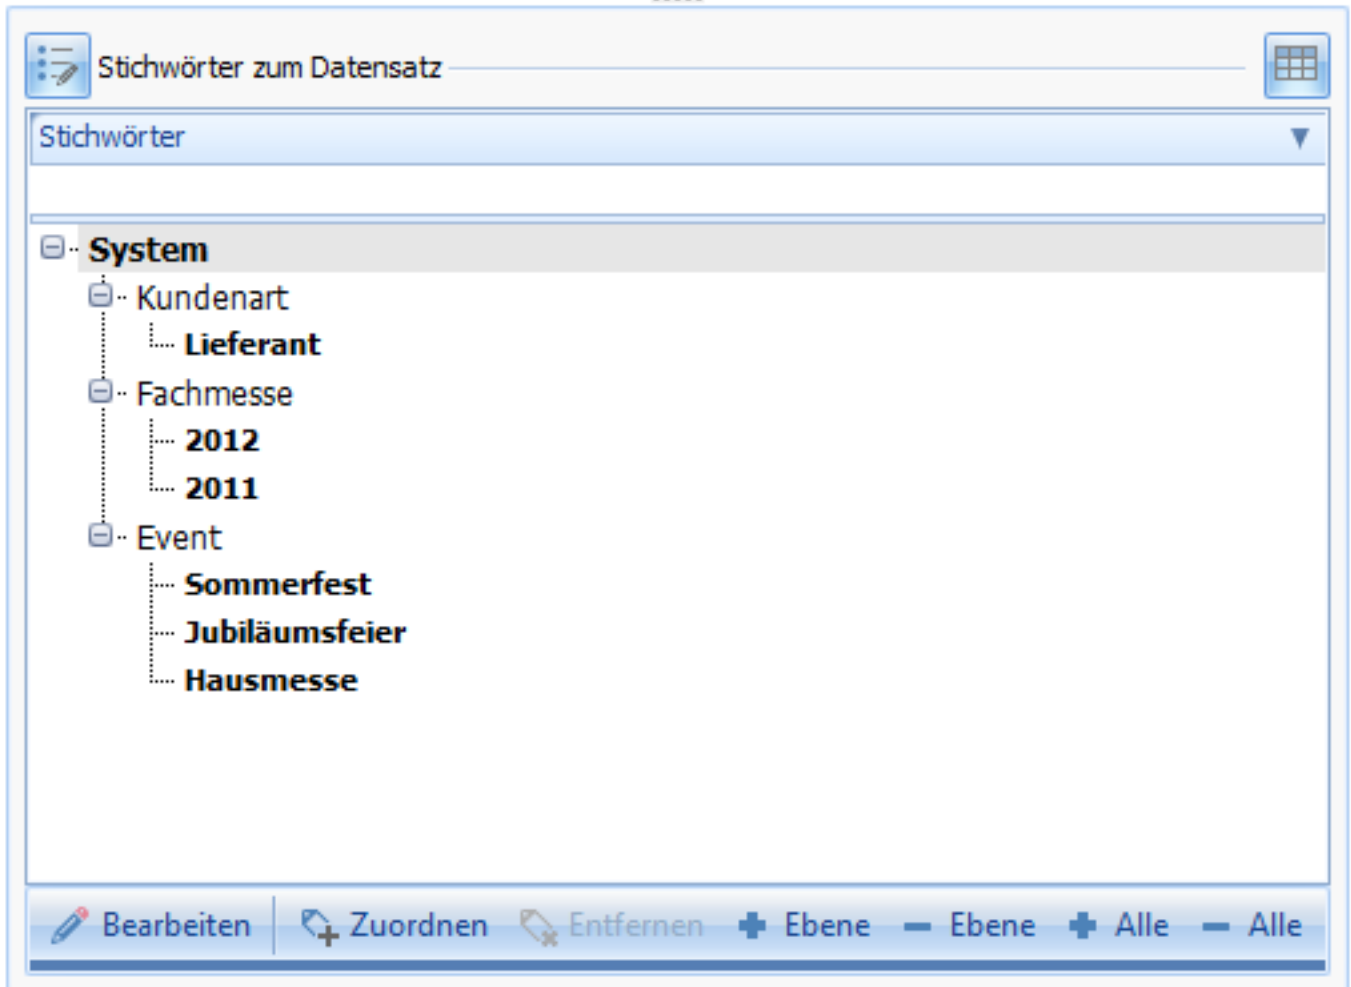

cobra-Software

Stichworthierarchie als Baum darstellen

Per Default wird ab cobra 2020 die Stichworthierarchie als Tabelle in der Ansicht dargestellt.

Zugeordnete Stichwörter als Tabelle:

Container	Hierarchie	Stichwort
BC	BC	BC
System	Event	Hausmesse
System	Event	Jubiläumsfeier
System	Event	Sommerfest
System	Fachmesse	2011
System	Fachmesse	2012
System	Kundenart	Lieferant

Für die Übersichtlichkeit ist die Darstellung als Baum unter Umständen besser geeignet.

Zugeordnete Stichwörter als Baum:

cobra-Software

Um die Darstellung zu ändern, klicken Sie einfach in das Feld rechts oben in der Ecke.