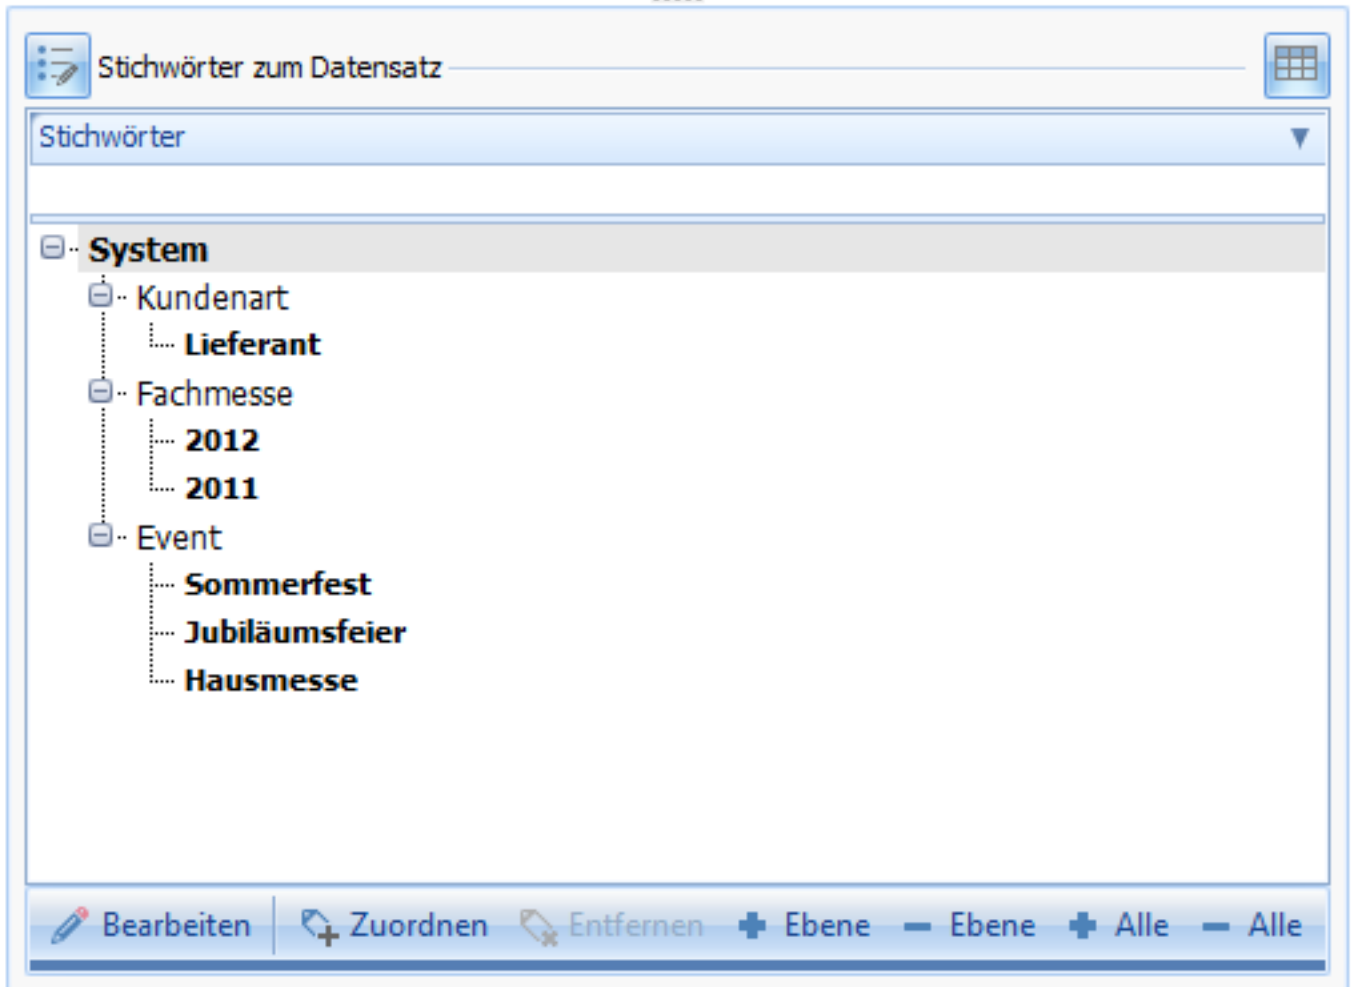

cobra-Software

Um die Darstellung zu ändern, klicken Sie einfach in das Feld rechts oben in der Ecke.