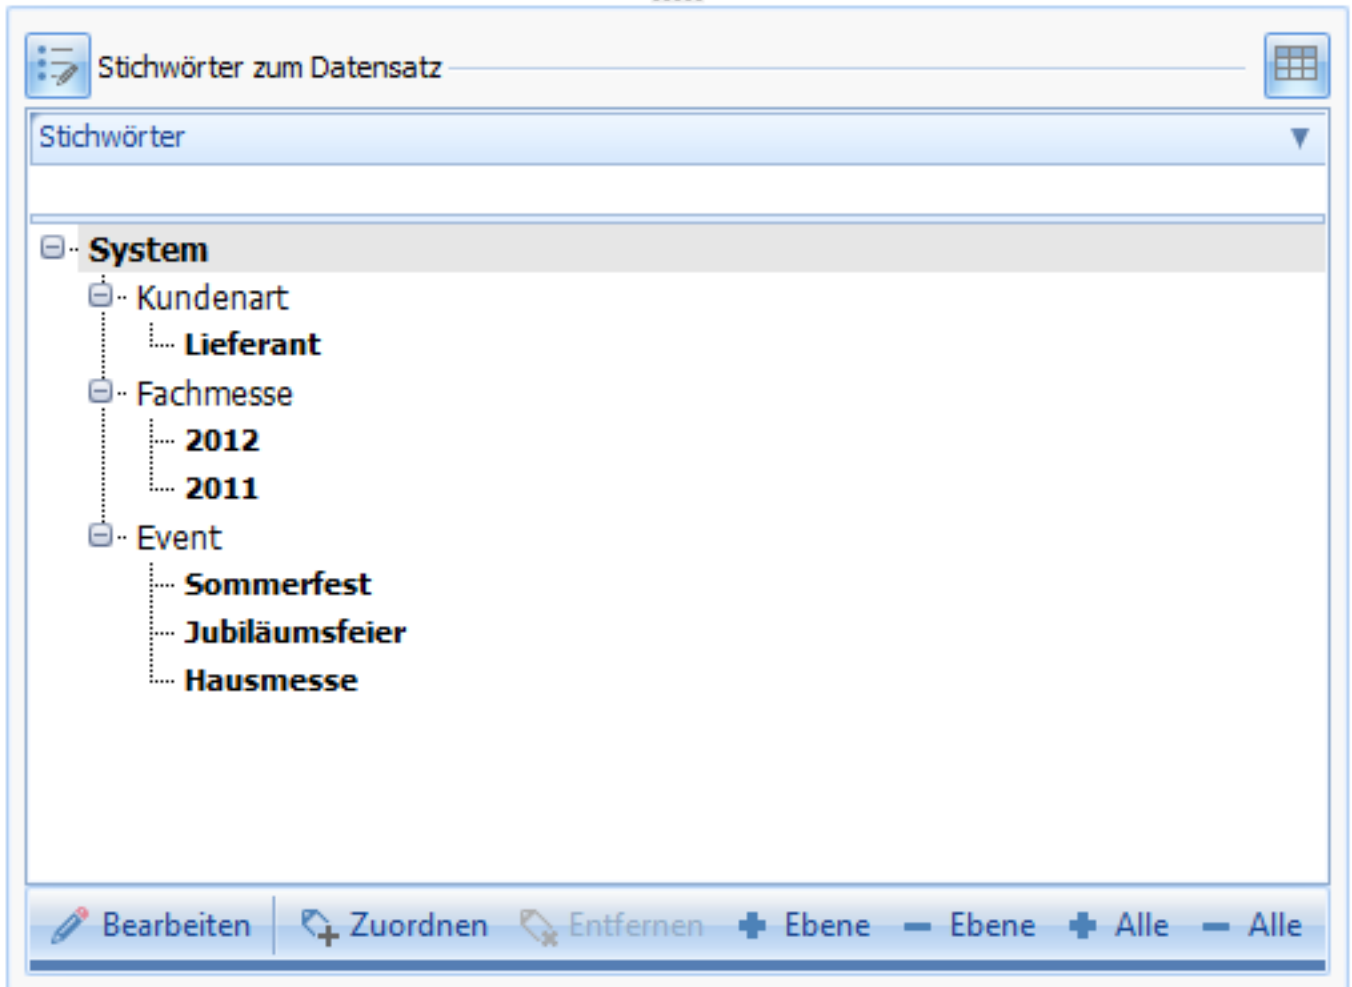

cobra-Software

Stichworthierarchie als Baum darstellen

Per Default wird ab cobra 2020 die Stichworthierarchie als Tabelle in der Ansicht dargestellt.

Zugeordnete Stichwörter als Tabelle:

Container	Hierarchie	Stichwort
BC	BC	BC
System	Event	Hausmesse
System	Event	Jubiläumsfeier
System	Event	Sommerfest
System	Fachmesse	2011
System	Fachmesse	2012
System	Kundenart	Lieferant

Für die Übersichtlichkeit ist die Darstellung als Baum unter Umständen besser geeignet.

Zugeordnete Stichwörter als Baum:

cobra-Software

Um die Darstellung zu ändern, klicken Sie einfach in das Feld rechts oben in der Ecke.