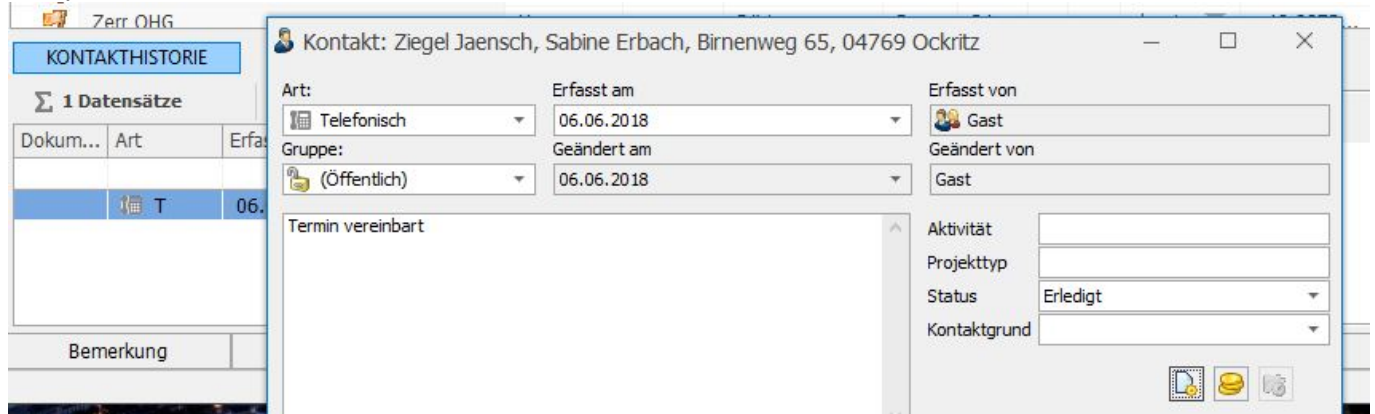

### 1. Veraltete Ansichten ohne Eingabemasken

Beispiel alt:

Seit der Version 2011 setzt cobra auf neuere Eingabemaskenelemente. Diese Elemente ersetzen Ihre bisherigen Felder in den Ansichten.

Gerne stellen wir Ihre Ansichten auf neuere Eingabemaskenelemente um. Melden Sie sich einfach bei uns über [support@astendo.de](mailto:support@astendo.de).

Beispiel neu:

The screenshot shows the cobra CRM PRO 2011 interface, displaying a modern input mask for a customer record. The mask is organized into sections: 'Kurzinfo' (Short info) with fields for 'Rollenadresse' (checkbox), 'Telefon', 'Telefon direkt', 'Telefax', 'Mobil', 'E-Mail', and 'Internet'; 'Blockadresse' (Block address) with a 'Blockadresse manuell' (checkbox) and a text area containing 'Frau Dr. Dr. Sabine Erbach', 'Ziegel Jaensch', 'Birnenweg 65', and '04769 Ockritz'; and 'Standardregel auf Adresse anwenden' (Apply standard rule to address) with buttons for 'aktuelle Adres' (current address) and 'Recherche' (search).