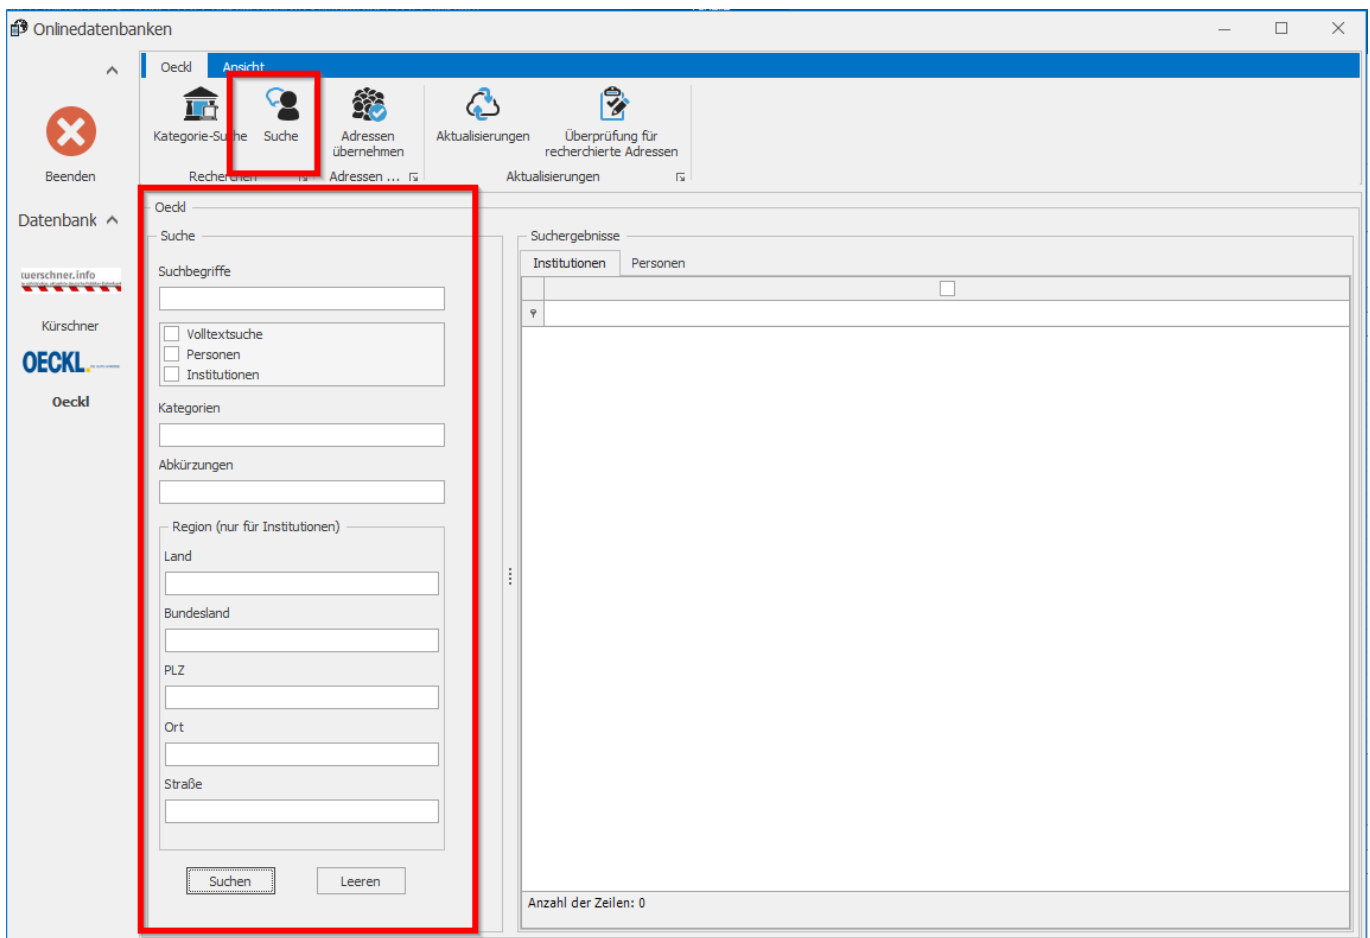

Schon gewusst?

3. Die Kategorie-Suche kann über die Auswahl der Häkchenkästen verfeinert werden. Wird ein Datensatz markiert, werden im unteren Bereich die dazugehörigen Daten eingeblendet.