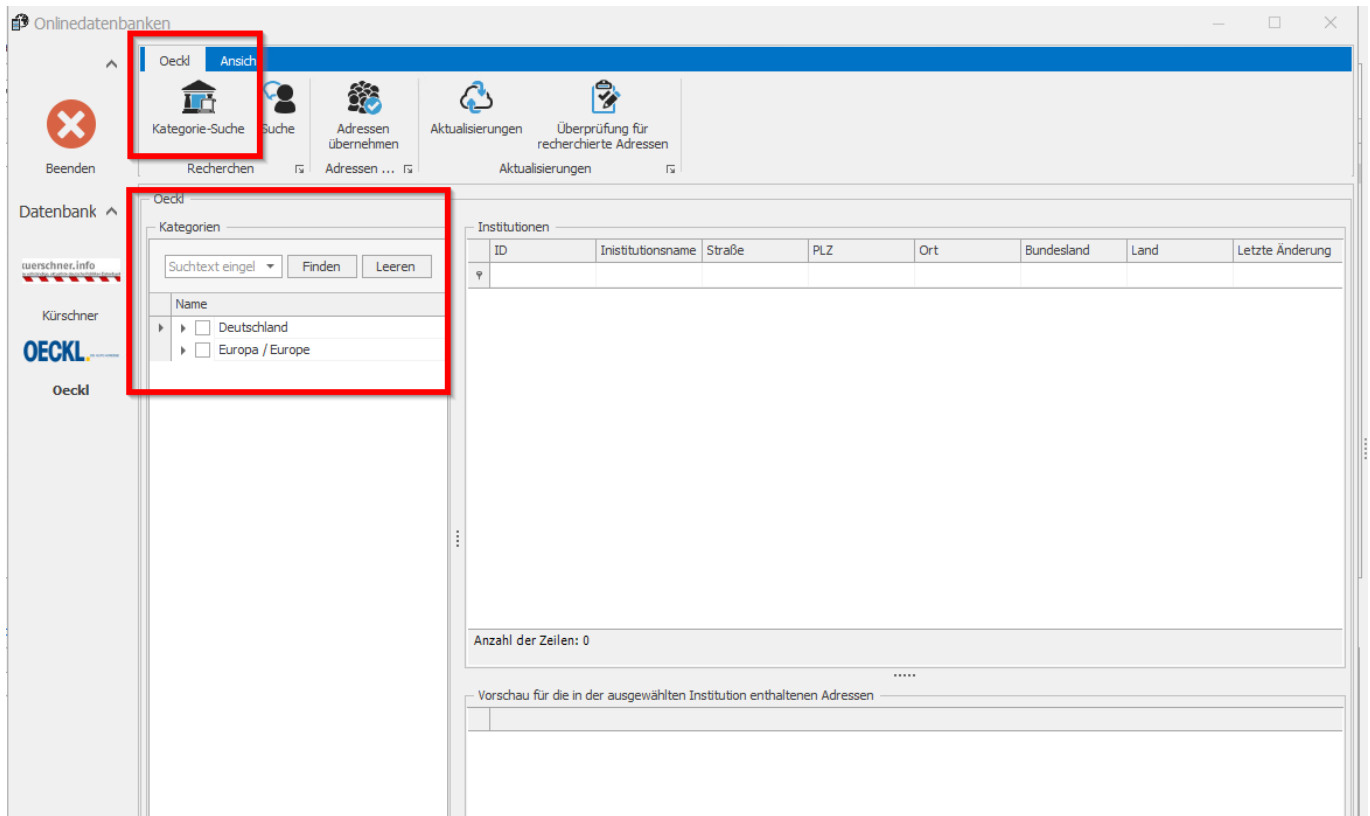

Schon gewusst?

3. Die Kategorie-Suche kann über die Auswahl der Häkchenkästen verfeinert werden. Wird ein Datensatz markiert, werden im unteren Bereich die dazugehörigen Daten eingeblendet.