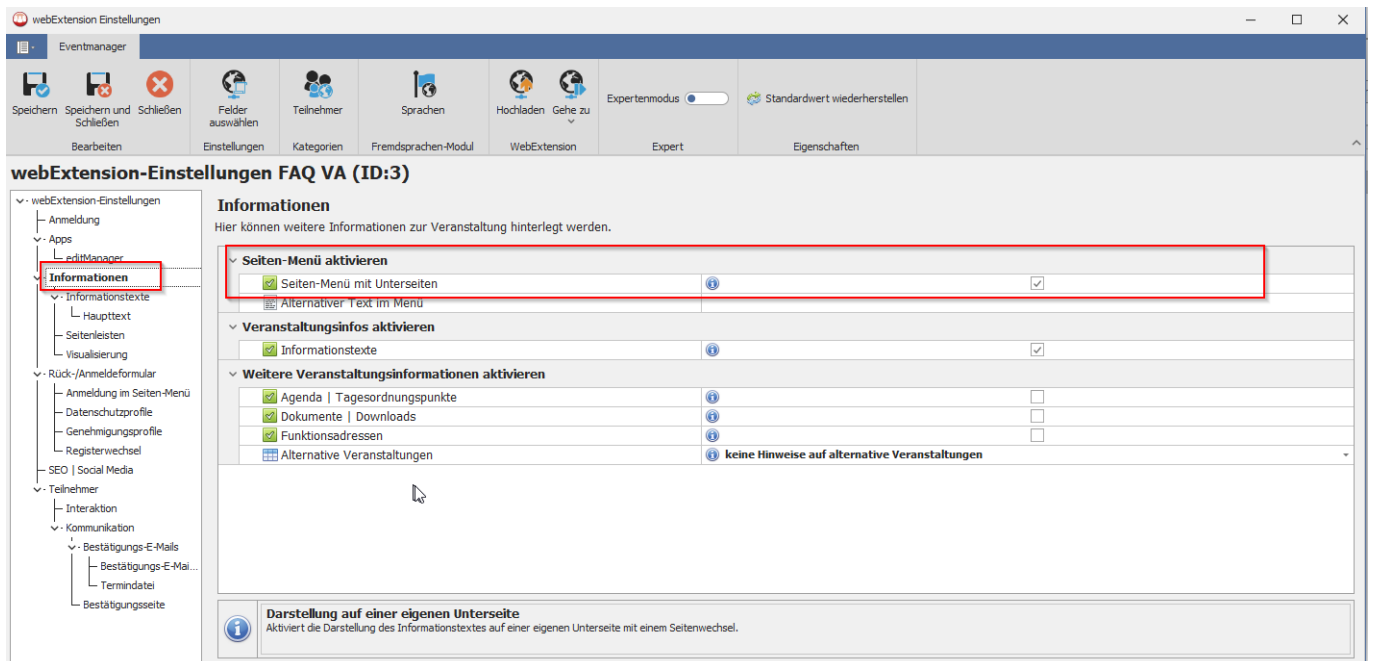

## Darstellung von Elementen im Seiten-Menü mit Unterseiten

"Sie haben das Veranstaltungsmenü aktiviert, jedoch kein einziges Element für die Darstellung auf einer Unterseite definiert. Das Eventmenü wird daher deaktiviert."

Die Darstellung in einem Seiten-Menü muss initial aktiviert werden, bevor einzelne Elemente, wie Informationstexte oder Funktionsadressen auf eigene Unterseiten aufgeteilt werden können.

Alle Elemente, die in Unterseiten angezeigt werden können, besitzen eine entsprechende Option, die aktiviert werden muss. Gibt es keine anzeigbaren Elemente, wird das Seiten-Menü automatisch deaktiviert.