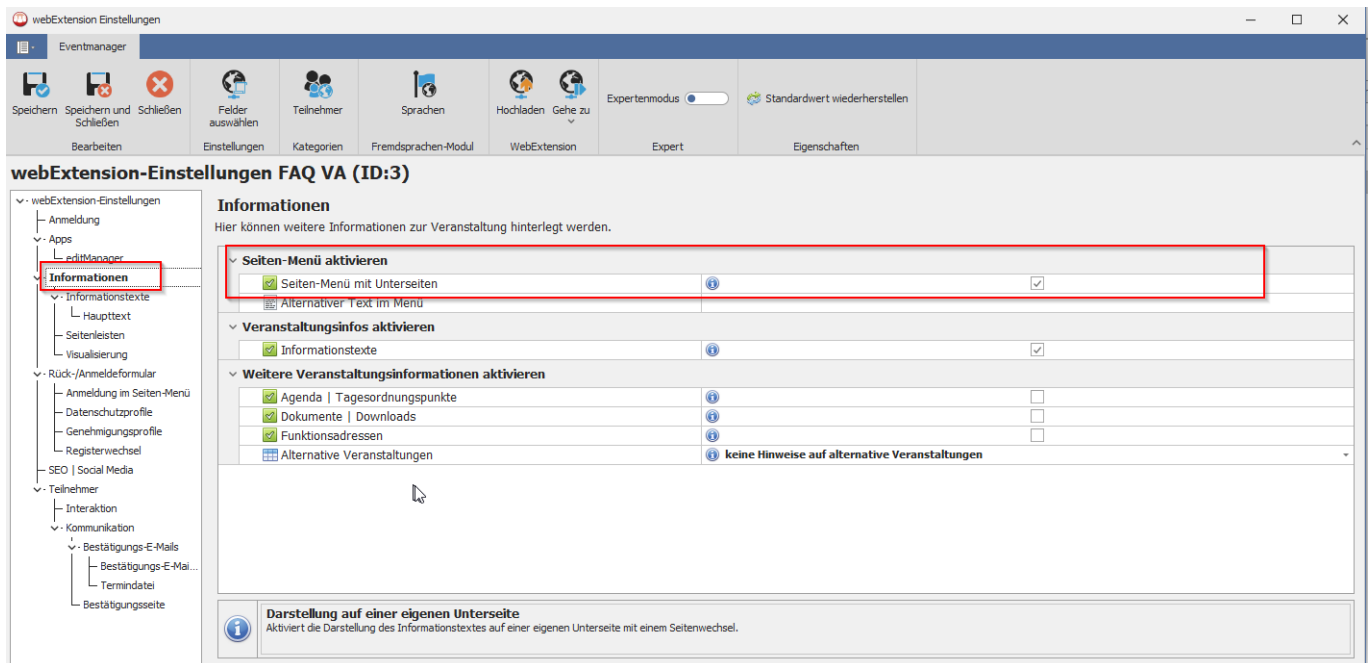

## Darstellung von Elementen im Seiten-Menü mit Unterseiten

"Sie haben das Veranstaltungsmenü aktiviert, jedoch kein einziges Element für die Darstellung auf einer Unterseite definiert. Das Eventmenü wird daher deaktiviert."

Die Darstellung in einem Seiten-Menü muss initial aktiviert werden, bevor einzelne Elemente, wie Informationstexte oder Funktionsadressen auf eigene Unterseiten aufgeteilt werden können.

Alle Elemente, die in Unterseiten angezeigt werden können, besitzen eine entsprechende Option, die aktiviert werden muss. Gibt es keine anzeigbaren Elemente, wird das Seiten-Menü automatisch deaktiviert.