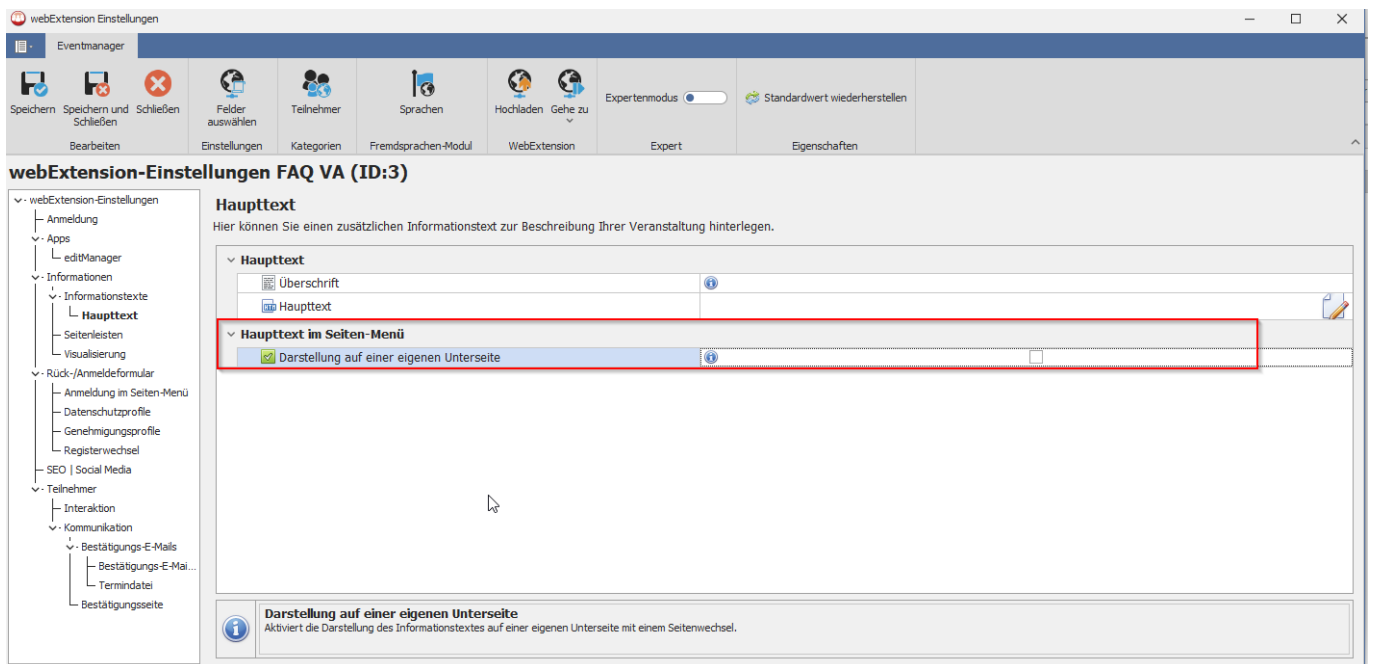

## Darstellung von Elementen im Seiten-Menü mit Unterseiten

"Sie haben das Veranstaltungsmenü aktiviert, jedoch kein einziges Element für die Darstellung auf einer Unterseite definiert. Das Eventmenü wird daher deaktiviert."

Die Darstellung in einem Seiten-Menü muss initial aktiviert werden, bevor einzelne Elemente, wie Informationstexte oder Funktionsadressen auf eigene Unterseiten aufgeteilt werden können.

Alle Elemente, die in Unterseiten angezeigt werden können, besitzen eine entsprechende Option, die aktiviert werden muss. Gibt es keine anzeigbaren Elemente, wird das Seiten-Menü automatisch deaktiviert.