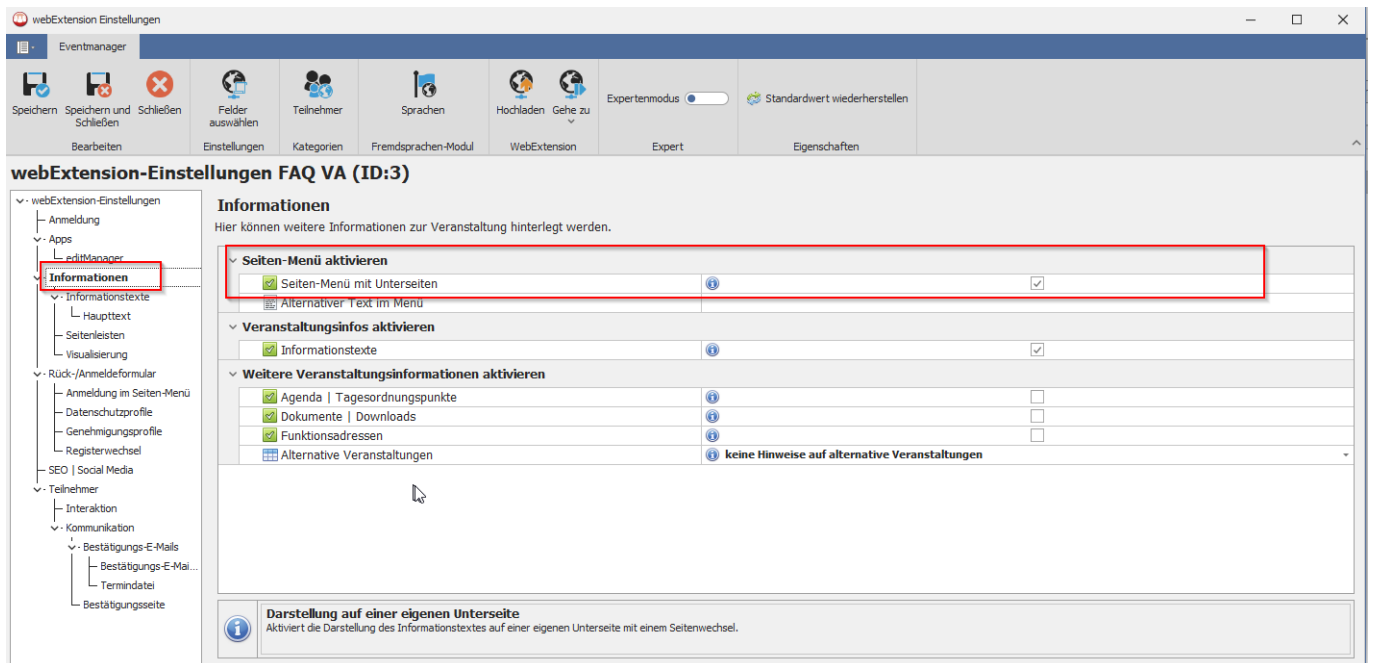

## Darstellung von Elementen im Seiten-Menü mit Unterseiten

"Sie haben das Veranstaltungsmenü aktiviert, jedoch kein einziges Element für die Darstellung auf einer Unterseite definiert. Das Eventmenü wird daher deaktiviert."

Die Darstellung in einem Seiten-Menü muss initial aktiviert werden, bevor einzelne Elemente, wie Informationstexte oder Funktionsadressen auf eigene Unterseiten aufgeteilt werden können.

Alle Elemente, die in Unterseiten angezeigt werden können, besitzen eine entsprechende Option, die aktiviert werden muss. Gibt es keine anzeigbaren Elemente, wird das Seiten-Menü automatisch deaktiviert.