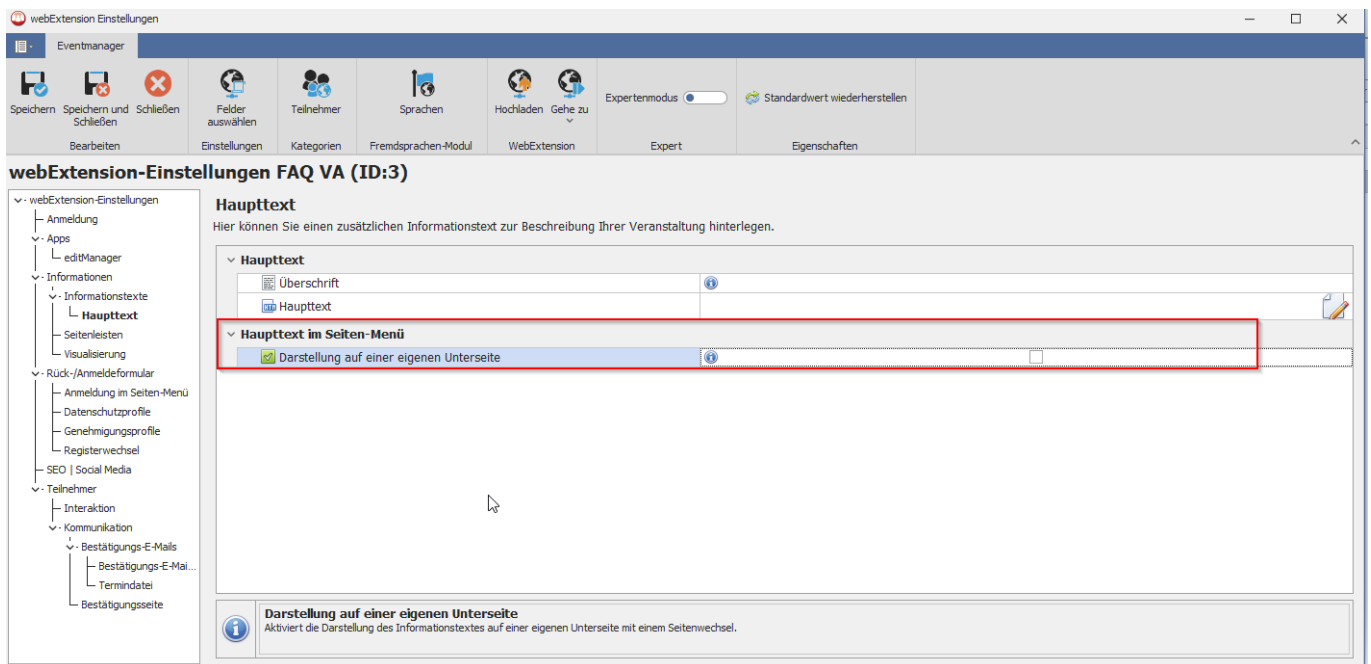

## Darstellung von Elementen im Seiten-Menü mit Unterseiten

"Sie haben das Veranstaltungsmenü aktiviert, jedoch kein einziges Element für die Darstellung auf einer Unterseite definiert. Das Eventmenü wird daher deaktiviert."

Die Darstellung in einem Seiten-Menü muss initial aktiviert werden, bevor einzelne Elemente, wie Informationstexte oder Funktionsadressen auf eigene Unterseiten aufgeteilt werden können.

Alle Elemente, die in Unterseiten angezeigt werden können, besitzen eine entsprechende Option, die aktiviert werden muss. Gibt es keine anzeigbaren Elemente, wird das Seiten-Menü automatisch deaktiviert.