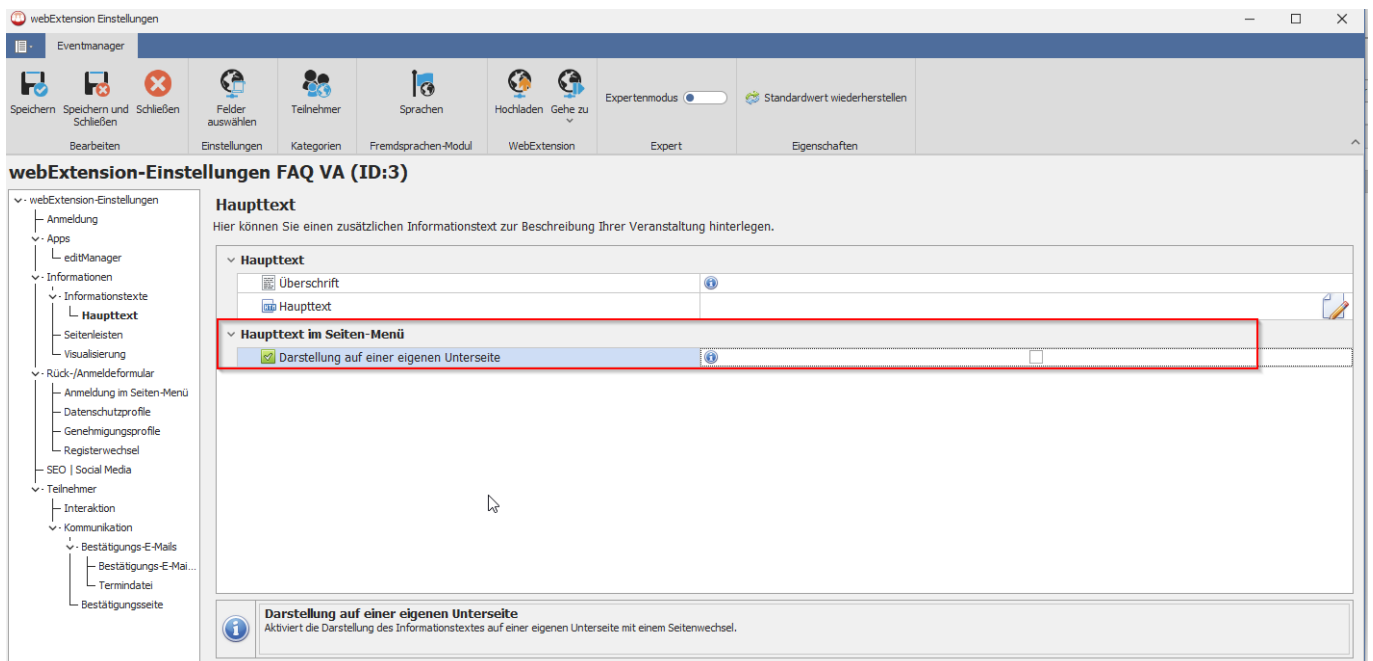

## Darstellung von Elementen im Seiten-Menü mit Unterseiten

"Sie haben das Veranstaltungsmenü aktiviert, jedoch kein einziges Element für die Darstellung auf einer Unterseite definiert. Das Eventmenü wird daher deaktiviert."

Die Darstellung in einem Seiten-Menü muss initial aktiviert werden, bevor einzelne Elemente, wie Informationstexte oder Funktionsadressen auf eigene Unterseiten aufgeteilt werden können.

Alle Elemente, die in Unterseiten angezeigt werden können, besitzen eine entsprechende Option, die aktiviert werden muss. Gibt es keine anzeigbaren Elemente, wird das Seiten-Menü automatisch deaktiviert.