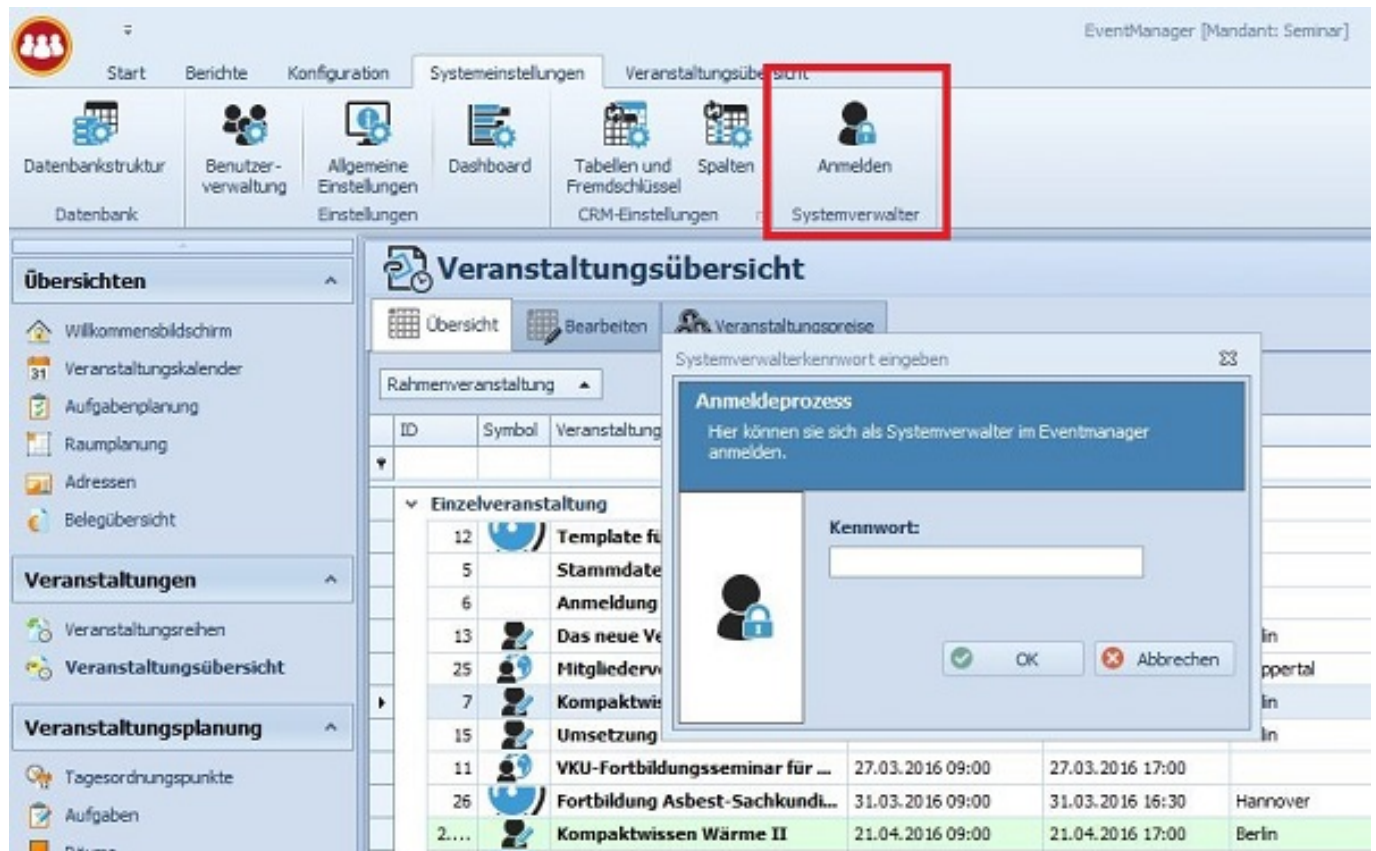

## Wie kann ich mich als Systemverwalter anmelden?

Verschiedene Administrationsbereiche im EventManager sind dem Systemverwalter vorbehalten. Um sich als Systemverwalter anzumelden, klicken Sie auf die Schaltfläche Anmelden im Menüband Systemeinstellungen - Systemverwalter.